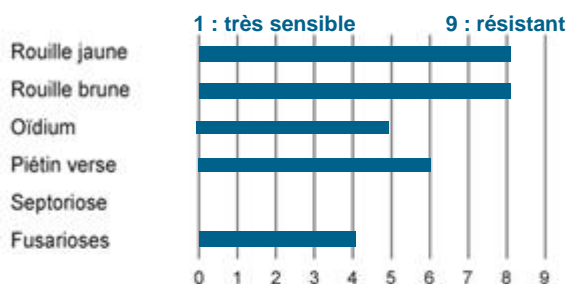

RÉSISTANCES AUX MALADIES (Notes ARVALIS)